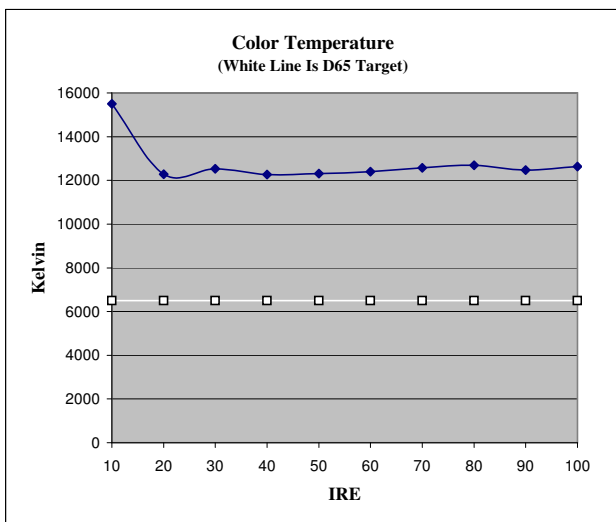

**Pre Calibration Results**

All data Copyright©2003-2009 Summit HDTV, www.SummitHDTV.com

IRE	x	y	Y,FL	ΔEu*v*	Kelvin	Gamma	% Red	% Green	% Blue
7.5	0.4396	0.3269	0.010	123	-	-	245%	60%	62%
10	0.2634	0.2587	0.403	67	15508	-	66%	76%	142%
20	0.2693	0.2748	4.509	52	12281	-	68%	83%	134%
30	0.2696	0.2721	12.153	54	12532	2.62	69%	82%	135%
40	0.2699	0.2742	21.362	53	12267	2.06	69%	83%	134%
50	0.2701	0.2734	31.884	53	12317	1.86	69%	82%	134%
60	0.2698	0.2731	42.987	53	12392	1.69	69%	82%	134%
70	0.2691	0.2723	54.262	54	12576	1.55	68%	82%	135%
80	0.2690	0.2714	66.051	55	12698	1.51	68%	81%	135%
90	0.2696	0.2725	78.120	54	12476	1.45	69%	82%	135%
100	0.2695	0.2712	91.199	55	12632	1.50	69%	81%	135%

	x	y
Red	0.6309	0.3344
Green	0.2877	0.6054
Blue	0.1500	0.0647
Cyan	0.1977	0.2525
Magenta	0.2951	0.1464
Yellow	0.4286	0.4945
White	0.2695	0.2712

On/Off Contrast Ratio 9248

Average Gamma 1.78

**Post Calibration Results**

IRE	x	y	Y <sub>fL</sub>	ΔEu* <sub>v</sub> *	Kelvin	Gamma	% Red	% Green	% Blue
7.5	0.3724	0.3487	0.032	50	-		162%	93%	74%
10	0.3134	0.3285	0.183	1	6472		101%	100%	100%
20	0.3102	0.3283	0.649	2	6655		97%	100%	101%
30	0.3110	0.3264	1.513	2	6622	2.31	99%	99%	101%
40	0.3115	0.3296	2.760	1	6570	2.23	98%	101%	100%
50	0.3110	0.3279	4.477	2	6613	2.27	98%	100%	101%
60	0.3123	0.3297	6.608	1	6522	2.21	99%	101%	100%
70	0.3123	0.3282	9.199	1	6536	2.21	100%	100%	100%
80	0.3118	0.3292	12.075	1	6555	2.09	99%	100%	100%
90	0.3126	0.3281	15.449	1	6521	2.14	100%	100%	100%
100	0.3132	0.3290	18.967	0	6484	1.99	101%	100%	100%