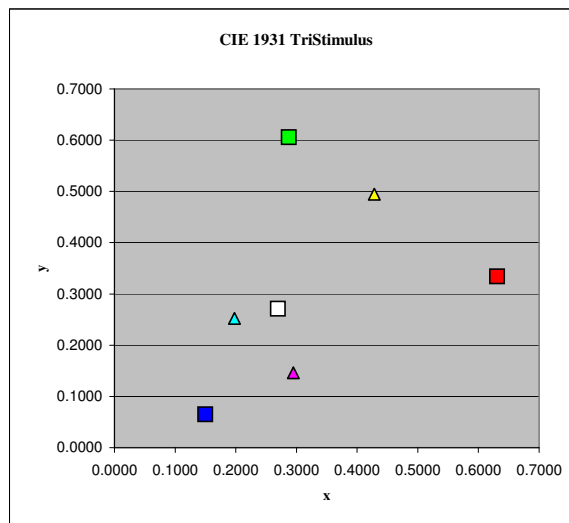

**Pre Calibration Results**

All data Copyright©2003-2009 Summit HDTV, www.SummitHDTV.com

IRE	x	y	Y,FL	ΔEu*v*	Kelvin	Gamma	% Red	% Green	% Blue
7.5	0.4396	0.3269	0.010	123	-	-	245%	60%	62%
10	0.2634	0.2587	0.403	67	15508	-	66%	76%	142%
20	0.2693	0.2748	4.509	52	12281	-	68%	83%	134%
30	0.2696	0.2721	12.153	54	12532	2.62	69%	82%	135%
40	0.2699	0.2742	21.362	53	12267	2.06	69%	83%	134%
50	0.2701	0.2734	31.884	53	12317	1.86	69%	82%	134%
60	0.2698	0.2731	42.987	53	12392	1.69	69%	82%	134%
70	0.2691	0.2723	54.262	54	12576	1.55	68%	82%	135%
80	0.2690	0.2714	66.051	55	12698	1.51	68%	81%	135%
90	0.2696	0.2725	78.120	54	12476	1.45	69%	82%	135%
100	0.2695	0.2712	91.199	55	12632	1.50	69%	81%	135%

	x	y
Red	0.6309	0.3344
Green	0.2877	0.6054
Blue	0.1500	0.0647
Cyan	0.1977	0.2525
Magenta	0.2951	0.1464
Yellow	0.4286	0.4945
White	0.2695	0.2712

On/Off Contrast Ratio 9248

Average Gamma 1.78

**Post Calibration Results**

IRE	x	y	Y <sub>fL</sub>	ΔEu* <sub>v</sub> *	Kelvin	Gamma	% Red	% Green	% Blue
7.5	0.3724	0.3487	0.032	50	-		162%	93%	74%
10	0.3134	0.3285	0.183	1	6472		101%	100%	100%
20	0.3102	0.3283	0.649	2	6655		97%	100%	101%
30	0.3110	0.3264	1.513	2	6622	2.31	99%	99%	101%
40	0.3115	0.3296	2.760	1	6570	2.23	98%	101%	100%
50	0.3110	0.3279	4.477	2	6613	2.27	98%	100%	101%
60	0.3123	0.3297	6.608	1	6522	2.21	99%	101%	100%
70	0.3123	0.3282	9.199	1	6536	2.21	100%	100%	100%
80	0.3118	0.3292	12.075	1	6555	2.09	99%	100%	100%
90	0.3126	0.3281	15.449	1	6521	2.14	100%	100%	100%
100	0.3132	0.3290	18.967	0	6484	1.99	101%	100%	100%