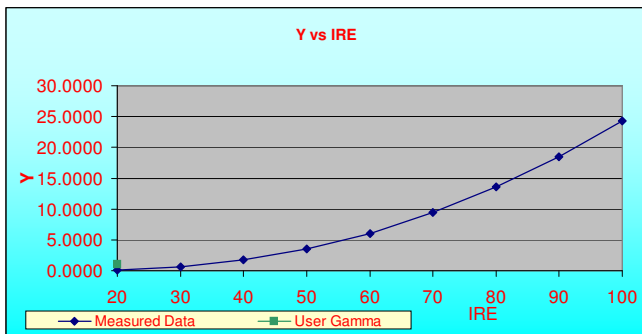

Customer Name Withheld
Manufacturer sony
Model kd-34xbr960
Serial Number
Calibrated By Summit HDTV
Calibration Date September 10, 2004 (06:3:24 PM)

Pre Calibration All data Copyright©2003-2009 Summit HDTV, www.SummitHDTV.com

IRE	x	y	Y fl	Hz	Kelvin	DeltaC*	R	R%	G	G%	B	B%	Gamma
20	0.3130	0.2450	0.1060	0.00	8227	1.7840	0.1800	0.08	0.1880	4.40	0.9703	30.00	0.0000
30	0.2870	0.2730	0.6430	0.00	10089	5.4900	0.6880	0.59	1.0000	3.60	0.9703	30.00	0.0000
40	0.2840	0.2790	1.7970	0.00	10160	7.3140	0.6460	0.64	1.0000	3.00	0.9703	30.00	0.0000
50	0.2820	0.2840	3.5490	0.00	10022	8.1900	0.6300	0.67	1.0000	2.90	0.9703	30.00	0.0000
60	0.2820	0.2850	6.0560	0.00	9981	9.4850	0.6260	0.68	1.0000	2.90	0.9703	30.00	0.0000
70	0.2810	0.2850	9.4280	0.00	10093	10.9970	0.6160	0.68	1.0000	2.80	0.9703	30.00	0.0000
80	0.2820	0.2870	13.6230	0.00	9926	11.9070	0.6210	0.69	1.0000	2.60	0.9703	30.00	0.0000
90	0.2820	0.2870	18.4860	0.00	9918	13.1250	0.6210	0.69	1.0000	2.60	0.9703	30.00	0.0000
100	0.2820	0.2880	24.3050	0.00	9885	14.3400	0.6230	0.69	1.0000		0.9703	30.00	0.0000