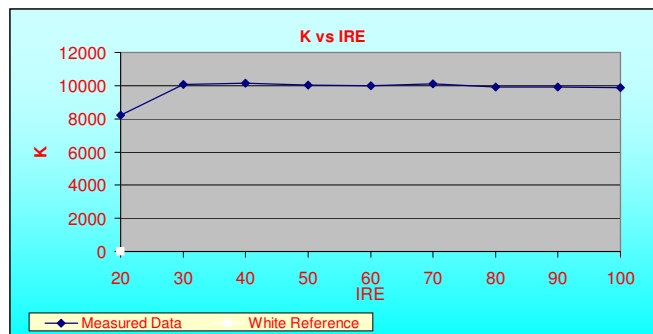

Customer Name Withheld
Manufacturer sony
Model kd-34xbr960
Serial Number
Calibrated By Summit HDTV
Calibration Date September 10, 2004 (06:3:24 PM)

Pre Calibration All data Copyright©2003-2009 Summit HDTV, www.SummitHDTV.com

IRE	x	y	Y fl	Hz	Kelvin	DeltaC*	R	R%	G	G%	B	B%	Gamma
20	0.3130	0.2450	0.1060	0.00	8227	1.7840	0.1800	0.08	0.1880	4.40	0.9703	30.00	0.0000
30	0.2870	0.2730	0.6430	0.00	10089	5.4900	0.6880	0.59	1.0000	3.60	0.9703	30.00	0.0000
40	0.2840	0.2790	1.7970	0.00	10160	7.3140	0.6460	0.64	1.0000	3.00	0.9703	30.00	0.0000
50	0.2820	0.2840	3.5490	0.00	10022	8.1900	0.6300	0.67	1.0000	2.90	0.9703	30.00	0.0000
60	0.2820	0.2850	6.0560	0.00	9981	9.4850	0.6260	0.68	1.0000	2.90	0.9703	30.00	0.0000
70	0.2810	0.2850	9.4280	0.00	10093	10.9970	0.6160	0.68	1.0000	2.80	0.9703	30.00	0.0000
80	0.2820	0.2870	13.6230	0.00	9926	11.9070	0.6210	0.69	1.0000	2.60	0.9703	30.00	0.0000
90	0.2820	0.2870	18.4860	0.00	9918	13.1250	0.6210	0.69	1.0000	2.60	0.9703	30.00	0.0000
100	0.2820	0.2880	24.3050	0.00	9885	14.3400	0.6230	0.69	1.0000		0.9703	30.00	0.0000