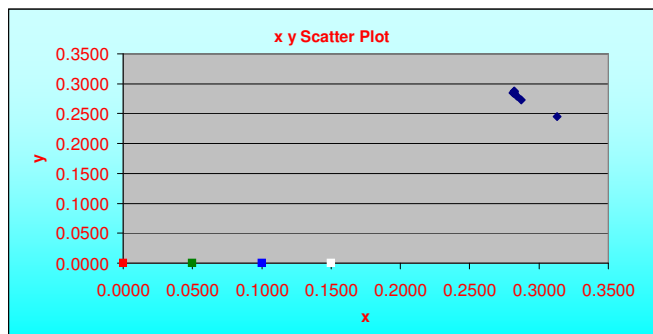

Customer Name Withheld
Manufacturer sony
Model kd-34xbr960
Serial Number
Calibrated By Summit HDTV
Calibration Date September 10, 2004 (06:3:24 PM)

Pre Calibration All data Copyright©2003-2009 Summit HDTV, www.SummitHDTV.com

IRE	x	y	Y fl	Hz	Kelvin	DeltaC*	R	R%	G	G%	B	B%	Gamma
20	0.3130	0.2450	0.1060	0.00	8227	1.7840	0.1800	0.08	0.1880	4.40	0.9703	30.00	0.0000
30	0.2870	0.2730	0.6430	0.00	10089	5.4900	0.6880	0.59	1.0000	3.60	0.9703	30.00	0.0000
40	0.2840	0.2790	1.7970	0.00	10160	7.3140	0.6460	0.64	1.0000	3.00	0.9703	30.00	0.0000
50	0.2820	0.2840	3.5490	0.00	10022	8.1900	0.6300	0.67	1.0000	2.90	0.9703	30.00	0.0000
60	0.2820	0.2850	6.0560	0.00	9981	9.4850	0.6260	0.68	1.0000	2.90	0.9703	30.00	0.0000
70	0.2810	0.2850	9.4280	0.00	10093	10.9970	0.6160	0.68	1.0000	2.80	0.9703	30.00	0.0000
80	0.2820	0.2870	13.6230	0.00	9926	11.9070	0.6210	0.69	1.0000	2.60	0.9703	30.00	0.0000
90	0.2820	0.2870	18.4860	0.00	9918	13.1250	0.6210	0.69	1.0000	2.60	0.9703	30.00	0.0000
100	0.2820	0.2880	24.3050	0.00	9885	14.3400	0.6230	0.69	1.0000		0.9703	30.00	0.0000