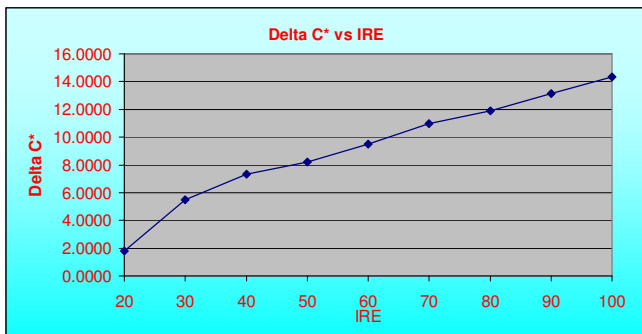

Customer Name Withheld
Manufacturer sony
Model kd-34xbr960
Serial Number
Calibrated By Summit HDTV
Calibration Date September 10, 2004 (06:3:24 PM)

Pre Calibration All data Copyright©2003-2009 Summit HDTV, www.SummitHDTV.com

IRE	x	y	Y fl	Hz	Kelvin	DeltaC*	R	R%	G	G%	B	B%	Gamma
20	0.3130	0.2450	0.1060	0.00	8227	1.7840	0.1800	0.08	0.1880	4.40	0.9703	30.00	0.0000
30	0.2870	0.2730	0.6430	0.00	10089	5.4900	0.6880	0.59	1.0000	3.60	0.9703	30.00	0.0000
40	0.2840	0.2790	1.7970	0.00	10160	7.3140	0.6460	0.64	1.0000	3.00	0.9703	30.00	0.0000
50	0.2820	0.2840	3.5490	0.00	10022	8.1900	0.6300	0.67	1.0000	2.90	0.9703	30.00	0.0000
60	0.2820	0.2850	6.0560	0.00	9981	9.4850	0.6260	0.68	1.0000	2.90	0.9703	30.00	0.0000
70	0.2810	0.2850	9.4280	0.00	10093	10.9970	0.6160	0.68	1.0000	2.80	0.9703	30.00	0.0000
80	0.2820	0.2870	13.6230	0.00	9926	11.9070	0.6210	0.69	1.0000	2.60	0.9703	30.00	0.0000
90	0.2820	0.2870	18.4860	0.00	9918	13.1250	0.6210	0.69	1.0000	2.60	0.9703	30.00	0.0000
100	0.2820	0.2880	24.3050	0.00	9885	14.3400	0.6230	0.69	1.0000		0.9703	30.00	0.0000